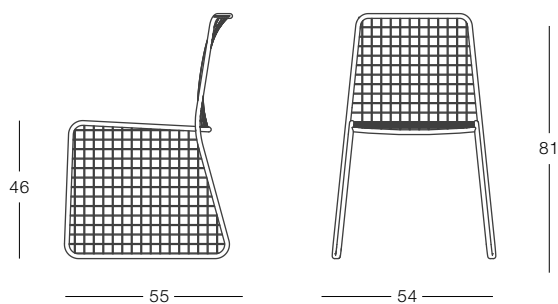

Sedia con struttura in acciaio laccato per interno o laccato e galvanizzato per esterno interamente rivestita di filo sintetico Xiloplast intrecciato a mano.

Stacking chair with frame in chromed or lacquered steel. Available also with lacquered galvanized steel for outdoor use, completely covered in Xiloplast string hand-interlaced.

NetNet

Colours

Xiloplast