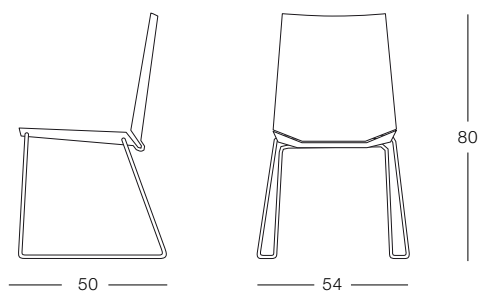

Sedia impilabile da interni ed esterni, con monoscocca in alluminio anodizzato naturale o laccato. Base in acciaio cromato o verniciato a polvere.

Stacking chair for in- and outdoor use. Shell in anodized aluminium. Frame in chromed or painted steel, available also in stainless steel.

Nuda&Cruda Wire

Nuda&Cruda Tube

Nuda&Cruda Stool Wire

Nuda&Cruda Stool Tube

Colours

Bianco/White

Nero/Black

All. Anod. Naturale/
Natural Anod. Alu.