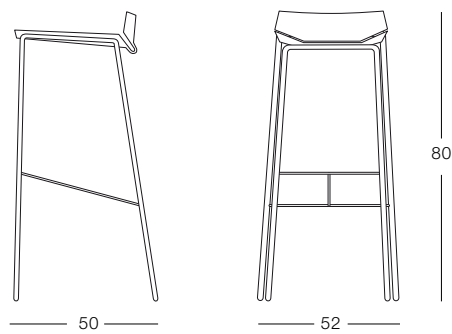

Sedia impilabile da interni ed esterni, con monoscocca in alluminio anodizzato naturale o laccato. Base in acciaio cromato o verniciato a polvere.

Stacking chair for in- and outdoor use. Shell in anodized aluminium. Frame in chromed or painted steel, available also in stainless steel.

Nuda&Cruda Wire

Nuda&Cruda Tube

Nuda&Cruda Stool Wire

Nuda&Cruda Stool Tube

Colours

Bianco/White

Nero/Black

All. Anod. Naturale/
Natural Anod. Alu.