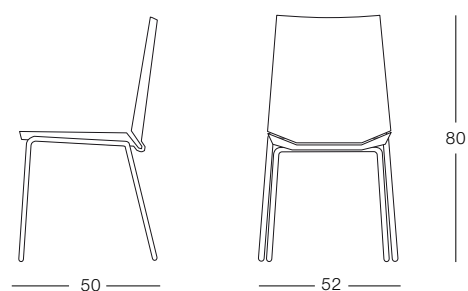

Sedia impilabile da interni ed esterni, con monoscocca in alluminio anodizzato naturale o laccato. Base in acciaio cromato o verniciato a polvere.

Stacking chair for in- and outdoor use. Shell in anodized aluminium. Frame in chromed or painted steel, available also in stainless steel.

Nuda&Cruda Wire

Nuda&Cruda Tube

Nuda&Cruda Stool Wire

Nuda&Cruda Stool Tube

Colours

Bianco/White

Nero/Black

All. Anod. Naturale/
Natural Anod. Alu.