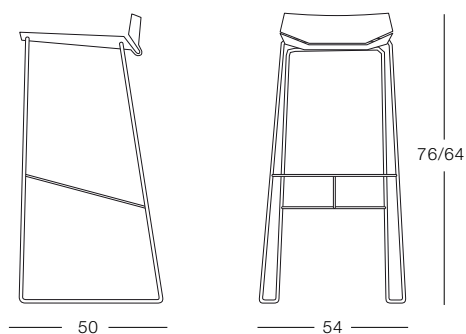

Sedia impilabile da interni ed esterni, con monoscocca in alluminio anodizzato naturale o laccato. Base in acciaio cromato o verniciato a polvere.

Stacking chair for in- and outdoor use. Shell in anodized aluminium. Frame in chromed or painted steel, available also in stainless steel.

Nuda&Cruda Wire

Nuda&Cruda Tube

Nuda&Cruda Stool Wire

Nuda&Cruda Stool Tube

Colours

Bianco/White

Nero/Black

All. Anod. Naturale/
Natural Anod. Alu.