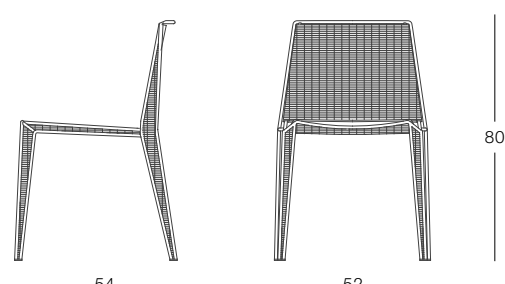

Penelope full weave

Colours
chair

Cuoio Bianco/
Leather White

Cuoio Nero/
Leather Black

Xiloplast Bianco/
Xiloplast White

Xiloplast Nero/
Xiloplast Black

Xiloplast Beige