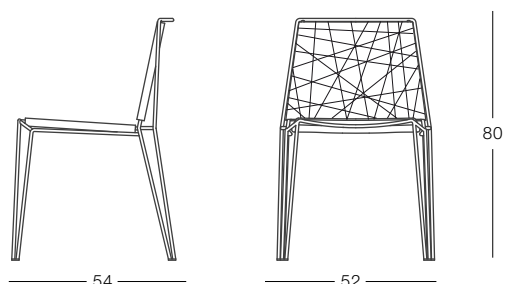

Penelope strip