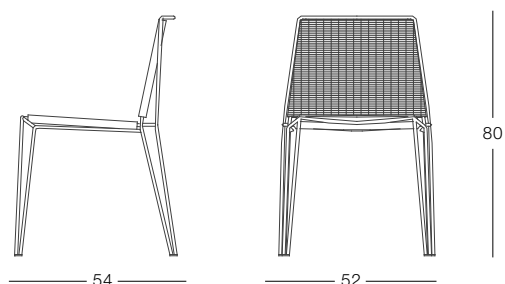

Penelope weave