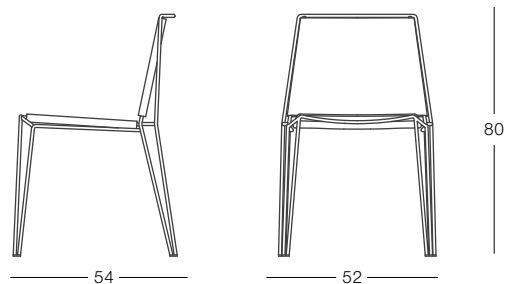

Sedia impilabile con struttura in acciaio cromato o verniciato: bianco 9002 o nero 9005. Seduta in filo sintetico intrecciato a mano, colori: bianco, nero e beige.

Stacking chair with frame in chromed or painted steel in ral colour white 9002 or black 9005. Seat and back in high thickness leather black, white or beige.

Penelope cuoio