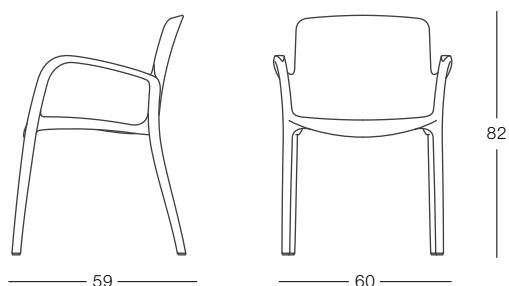

Tiffany 05

Colours

Grigio scuro/
Dark Grey