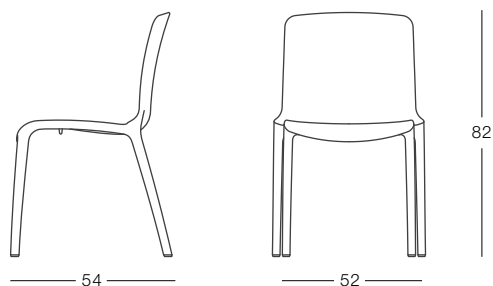

Sedia impilabile da interni ed esterni stampata con tecnologia a gas di seconda generazione in nylon lucido riciclato ricavato da recupero degli scarti in processo "chiuso"

Disponibile unicamente nel colore grigio scuro.

Stacking chair for inside and outside use moulded with gas technology of the second generation in shiny nylon from recycled rejected materials obtained in a 'closed process'. Only available in the colour dark grey.

Tiffany