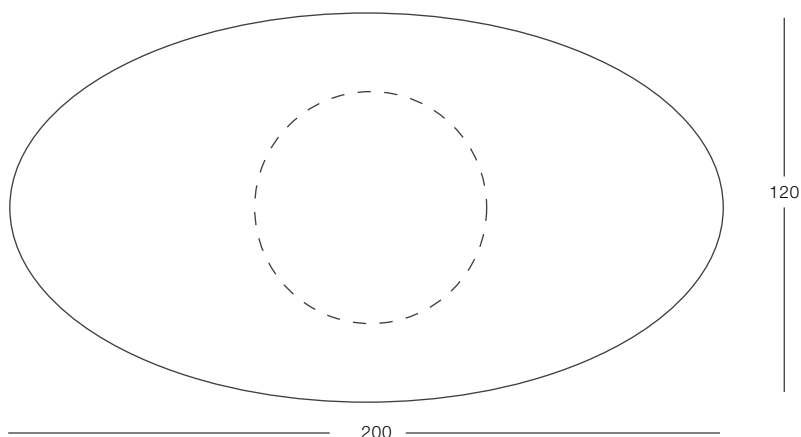

Tavolo con struttura in materiale composito verniciata in bianco lucido o nero lucido. Piano in cristallo naturale con disco centrale verniciato bianco oppure interamente satinato colorato. Coordinata con la poltroncina Azhar

Dining table with fibreglass frame, lacquered in shiny white or shiny black. Top in natural glas with central disc lacquered white or in satin coloured glass T 12. The table can be matched with the chair Azhar.

Atatlas table

Colours

Bianco/White

Nero/Black