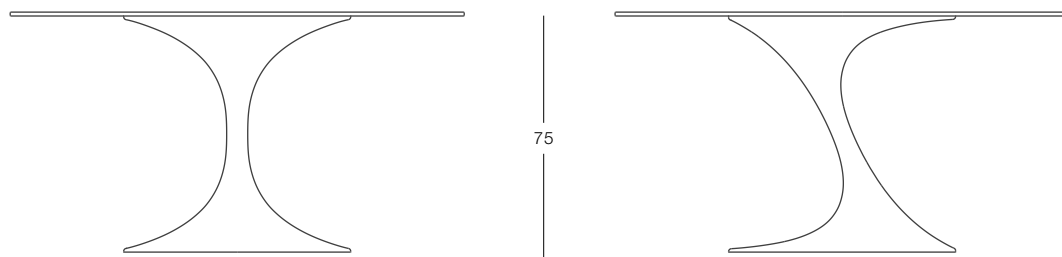

Tavolo con struttura in materiale composito verniciata in bianco lucido o nero lucido. Piano in cristallo naturale con disco centrale verniciato bianco oppure interamente satinato colorato. Coordinata con la poltroncina Azhar

Dining table with fibreglass frame, lacquered in shiny white or shiny black. Top in natural glas with central disc lacquered white or in satin coloured glass T 12. The table can be matched with the chair Azhar.

Atatlas table

Colours

Bianco/White

Nero/Black