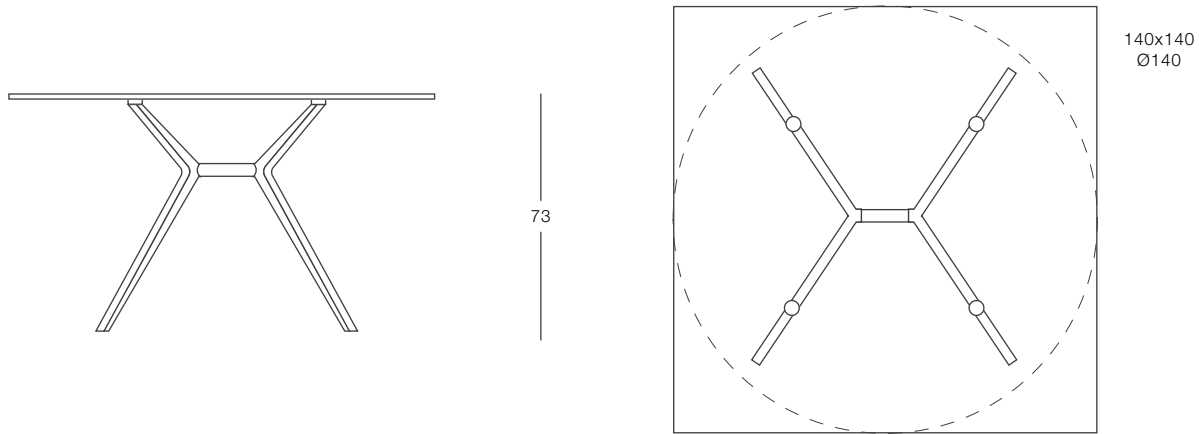

Tavolo pranzo con struttura in alluminio pressofuso spazzolato o satinato. Piano in cristallo naturale o satinato.
Table with frame in diecasted aluminium, brushed or satined. Top in clear glass or satin glass.

Ex square / round

Ex rectangular

Colours

Cristallo/Glass

Cristallo Satinato/
Satin Glass