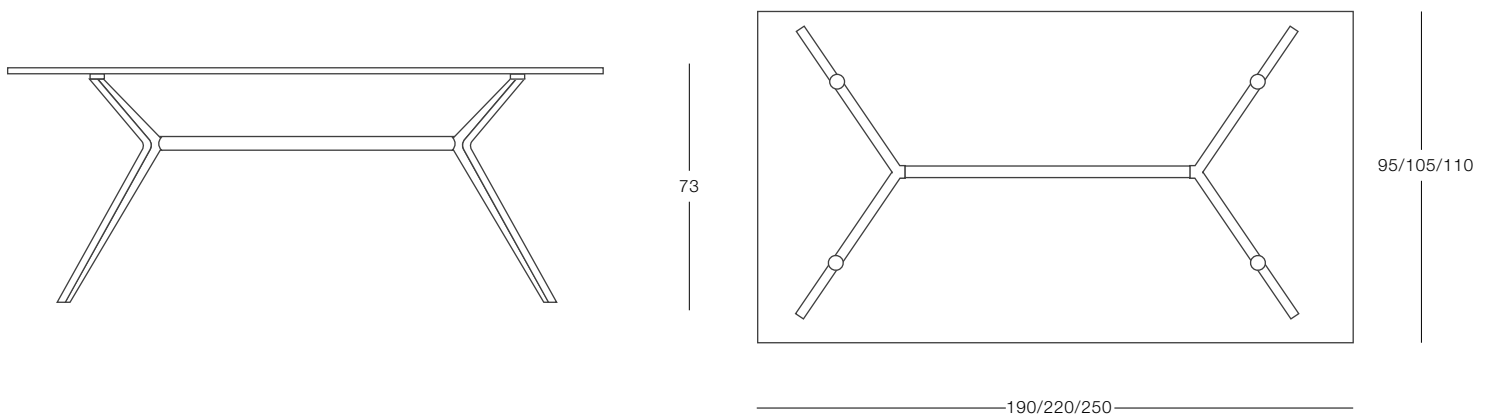

Tavolo pranzo con struttura in alluminio pressofuso spazzolato o satinato. Piano in cristallo naturale o satinato.
Table with frame in diecasted aluminium, brushed or satined. Top in clear glass or satin glass.

Ex square / round

Ex rectangular

Colours

Cristallo/Glass

Cristallo Satinato/
Satin Glass