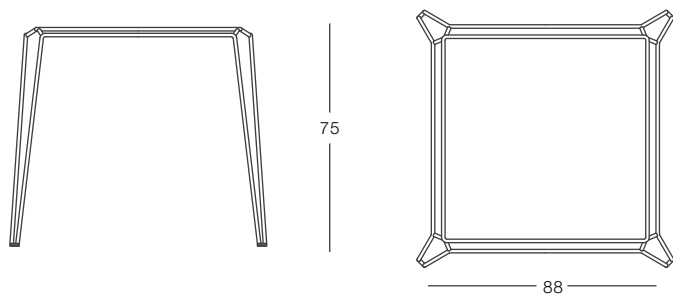

Tavolo impilabile con struttura in acciaio cromato o verniciato. Piano in diverse finiture.
Stacking table with chrome plated or lacquered steel frame. Top in clear or screen-printed glass.

Penelope 60

Penelope 80

Penelope 88

Colours
table

Cristallo/Glass

Cristallo Satinato/
Satin Glass