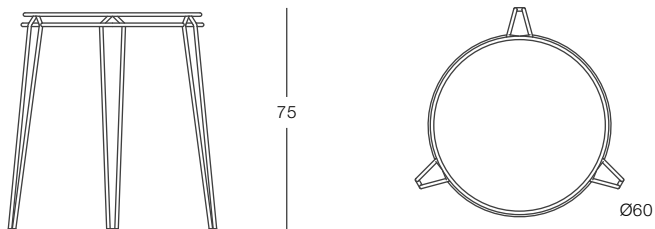

Tavolo impilabile con struttura in acciaio cromato o verniciato. Piano in diverse finiture.
Stacking table with chrome plated or lacquered steel frame. Top in clear or screen-printed glass.

Penelope 60

Penelope 80

Penelope 88

Colours
table

Cristallo/Glass

Cristallo Satinato/
Satin Glass