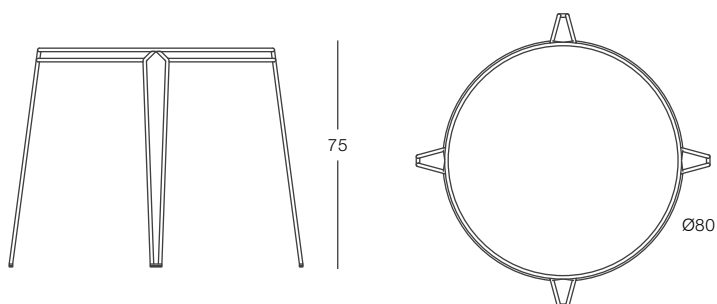

Tavolo impilabile con struttura in acciaio cromato o verniciato. Piano in diverse finiture.
Stacking table with chrome plated or lacquered steel frame. Top in clear or screen-printed glass.

Penelope 60

Penelope 80

Penelope 88

Colours
table

Cristallo/Glass

Cristallo Satinato/
Satin Glass