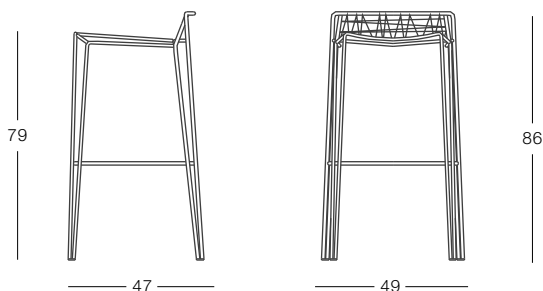

Penelope stool

Marcello Ziliani

casprini

Sgabello impilabile con struttura in acciaio laccato per interno, laccato e galvanizzato per esterno o cromato Seduta in filo sintetico Xiloplast intrecciato a mano.

Stacking stool with frame in chromed or lacquered steel - available also with lacquered galvanized steel for outdoor use. Seat and back in Xiloplast string hand-interlaced.

Penelope stool weave

Penelope stool full weave

Penelope stool strip

Colours

Xiloplast Bianco/
Xiloplast White

Xiloplast Nero/
Xiloplast Black

Xiloplast Beige

Casprini Gruppo Industriale Spa

via Giosuè Carducci, 6 - 52022 Cavriglia (Ar) - Italy - t. +39.055.913611 - f. +39.055.961690 - www.casprini.it - info@casprini.it