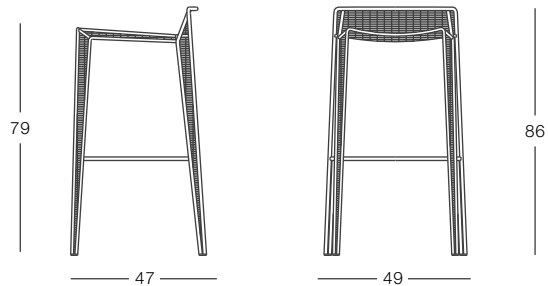

Penelope stool

Marcello Ziliani

casprini

Sgabello impilabile con struttura in acciaio laccato per interno, laccato e galvanizzato per esterno o cromato Seduta in filo sintetico Xiloplast intrecciato a mano.

Stacking stool with frame in chromed or lacquered steel - available also with lacquered galvanized steel for outdoor use. Seat and back in Xiloplast string hand-interlaced.

Penelope stool weave

Penelope stool full weave