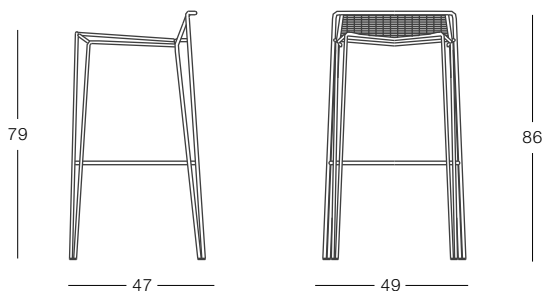

Penelope stool

Marcello Ziliani

casprini

Sgabello impilabile con struttura in acciaio laccato per interno, laccato e galvanizzato per esterno o cromato Seduta in filo sintetico Xiloplast intrecciato a mano.

Stacking stool with frame in chromed or lacquered steel - available also with lacquered galvanized steel for outdoor use. Seat and back in Xiloplast string hand-interlaced.

Penelope stool weave

Penelope stool full weave