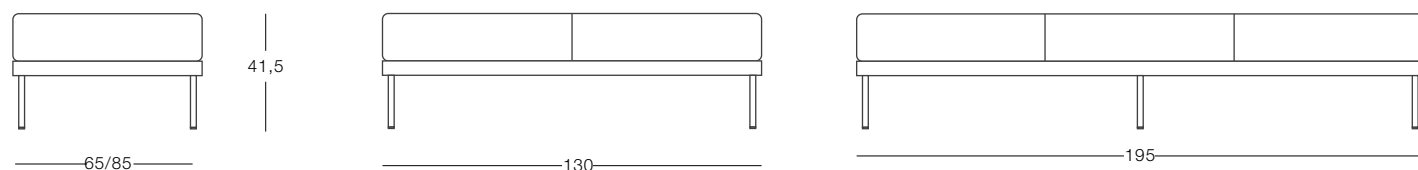

Sistema modulare SALOME'. Con telaio a vista in acciaio cromato, imbottitura con densità differenziata, guscio Dacron e Romboterm. Rivestimento interamente sfoderabile.

SALOME' modular system. Visible steel frame chrome plated. Pantera upholstery with different densities, Dacron ring and Romboterm layer. Covers entirely unlineable.

Seduta imbottita 65/85

Schienale imbottito 65/85

Tavolino H25/H40

Colours

da campionario/
sample collection