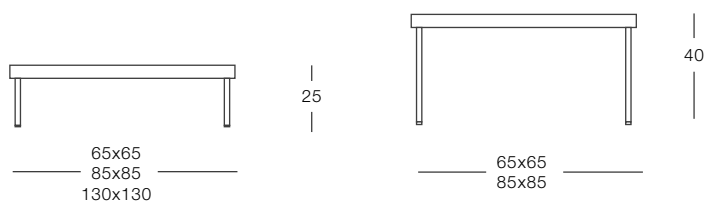

Sistema modulare SALOME'. Con telaio a vista in acciaio cromato, imbottitura con densità differenziata, guscio Dacron e Romboterm. Rivestimento interamente sfoderabile.

SALOME' modular system. Visible steel frame chrome plated. Pantera upholstery with different densities, Dacron ring and Romboterm layer. Covers entirely unlineable.

Seduta imbottita 65/85

Schienale imbottito 65/85

Tavolino H25/H40

Colours

da campionario/
sample collection