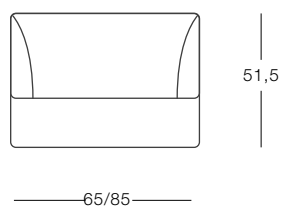

Sistema modulare SALOME'. Con telaio a vista in acciaio cromato, imbottitura con densità differenziata, guscio Dacron e Romboterm. Rivestimento interamente sfoderabile.

SALOME' modular system. Visible steel frame chrome plated. Pantera upholstery with different densities, Dacron ring and Romboterm layer. Covers entirely unlineable.

Seduta imbottita 65/85

Schienale imbottito 65/85

Tavolino H25/H40

Colours

da campionario/
sample collection