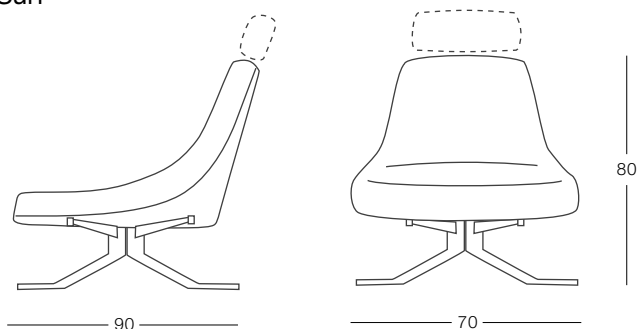

Poltrona imbottita con scocca schiumata a freddo. Rivestimento completamente sfoderabile nei materiali e colori di campionario. Base di sostegno in trafilato di acciaio cromato o verniciato alluminio satinato o disco d'acciaio cromato.

Upholstered relax chair with headrest. Coldfoamed seatshell. Removable cover in the colors and materials of the sample collection. Basement of chrome plated or satin alu lacquered steel bar.

Surf

Surf version B