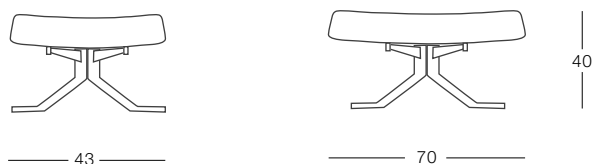

Poltrona imbottita con scocca schiumata a freddo. Rivestimento completamente sfoderabile nei materiali e colori di campionario. Base di sostegno in trafilato di acciaio cromato o verniciato alluminio satinato o disco d'acciaio cromato.

Upholstered relax chair with headrest. Coldfoamed seatshell. Removable cover in the colors and materials of the sample collection. Basement of chrome plated or satin alu lacquered steel bar.

Surf Puoff

Surf Puoff version B

Colours

da campionario/
sample collection