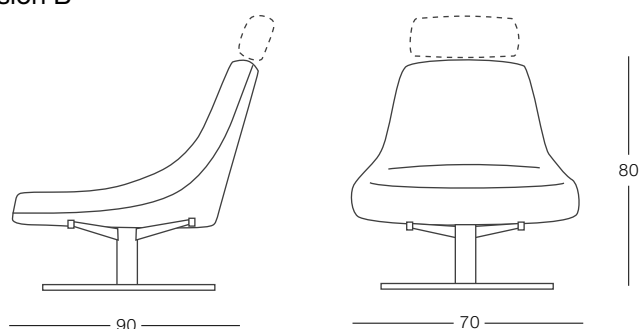

Poltrona imbottita con scocca schiumata a freddo. Rivestimento completamente sfoderabile nei materiali e colori di campionario. Base di sostegno in trafilato di acciaio cromato o verniciato alluminio satinato o disco d'acciaio cromato.

Upholstered relax chair with headrest. Coldfoamed seatshell. Removable cover in the colors and materials of the sample collection. Basement of chrome plated or satin alu lacquered steel bar.

Surf

Surf version B