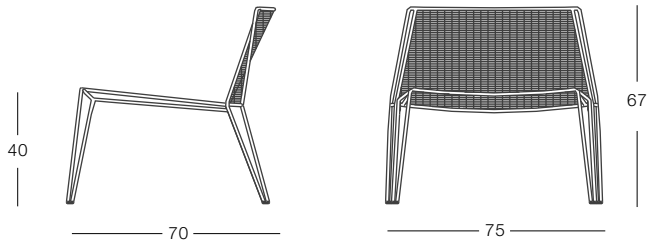

Penelope lounge Marcello Ziliani casprini

Sedia relax impilabile con struttura in acciaio laccato per interno, laccato e galvanizzato per esterno o cromato. Seduta in filo sintetico Xiloplast intrecciato a mano.

Relax stacking chair with frame in chromed or lacquered steel - available also in lacquered galvanized steel for outdoor use. Seat and back in Xiloplast string hand-interlaced.

Penelope lounge weave

Penelope lounge full weave