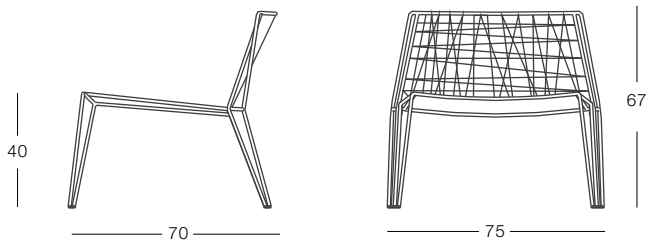

Penelope lounge strip

Colours

Xiloplast Bianco/
Xiloplast White

Xiloplast Nero/
Xiloplast Black

Xiloplast Beige