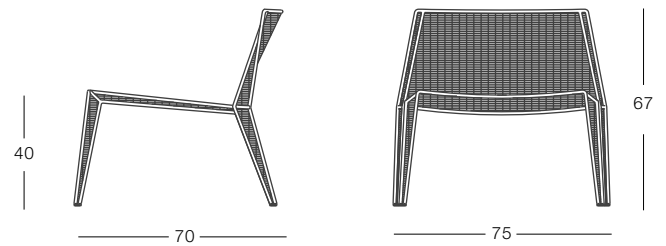

Penelope lounge Marcello Ziliani casprini

Sedia relax impilabile con struttura in acciaio laccato per interno, laccato e galvanizzato per esterno o cromato. Seduta in filo sintetico Xiloplast intrecciato a mano.

Relax stacking chair with frame in chromed or lacquered steel - available also in lacquered galvanized steel for outdoor use. Seat and back in Xiloplast string hand-interlaced.

Penelope lounge weave

Penelope lounge full weave